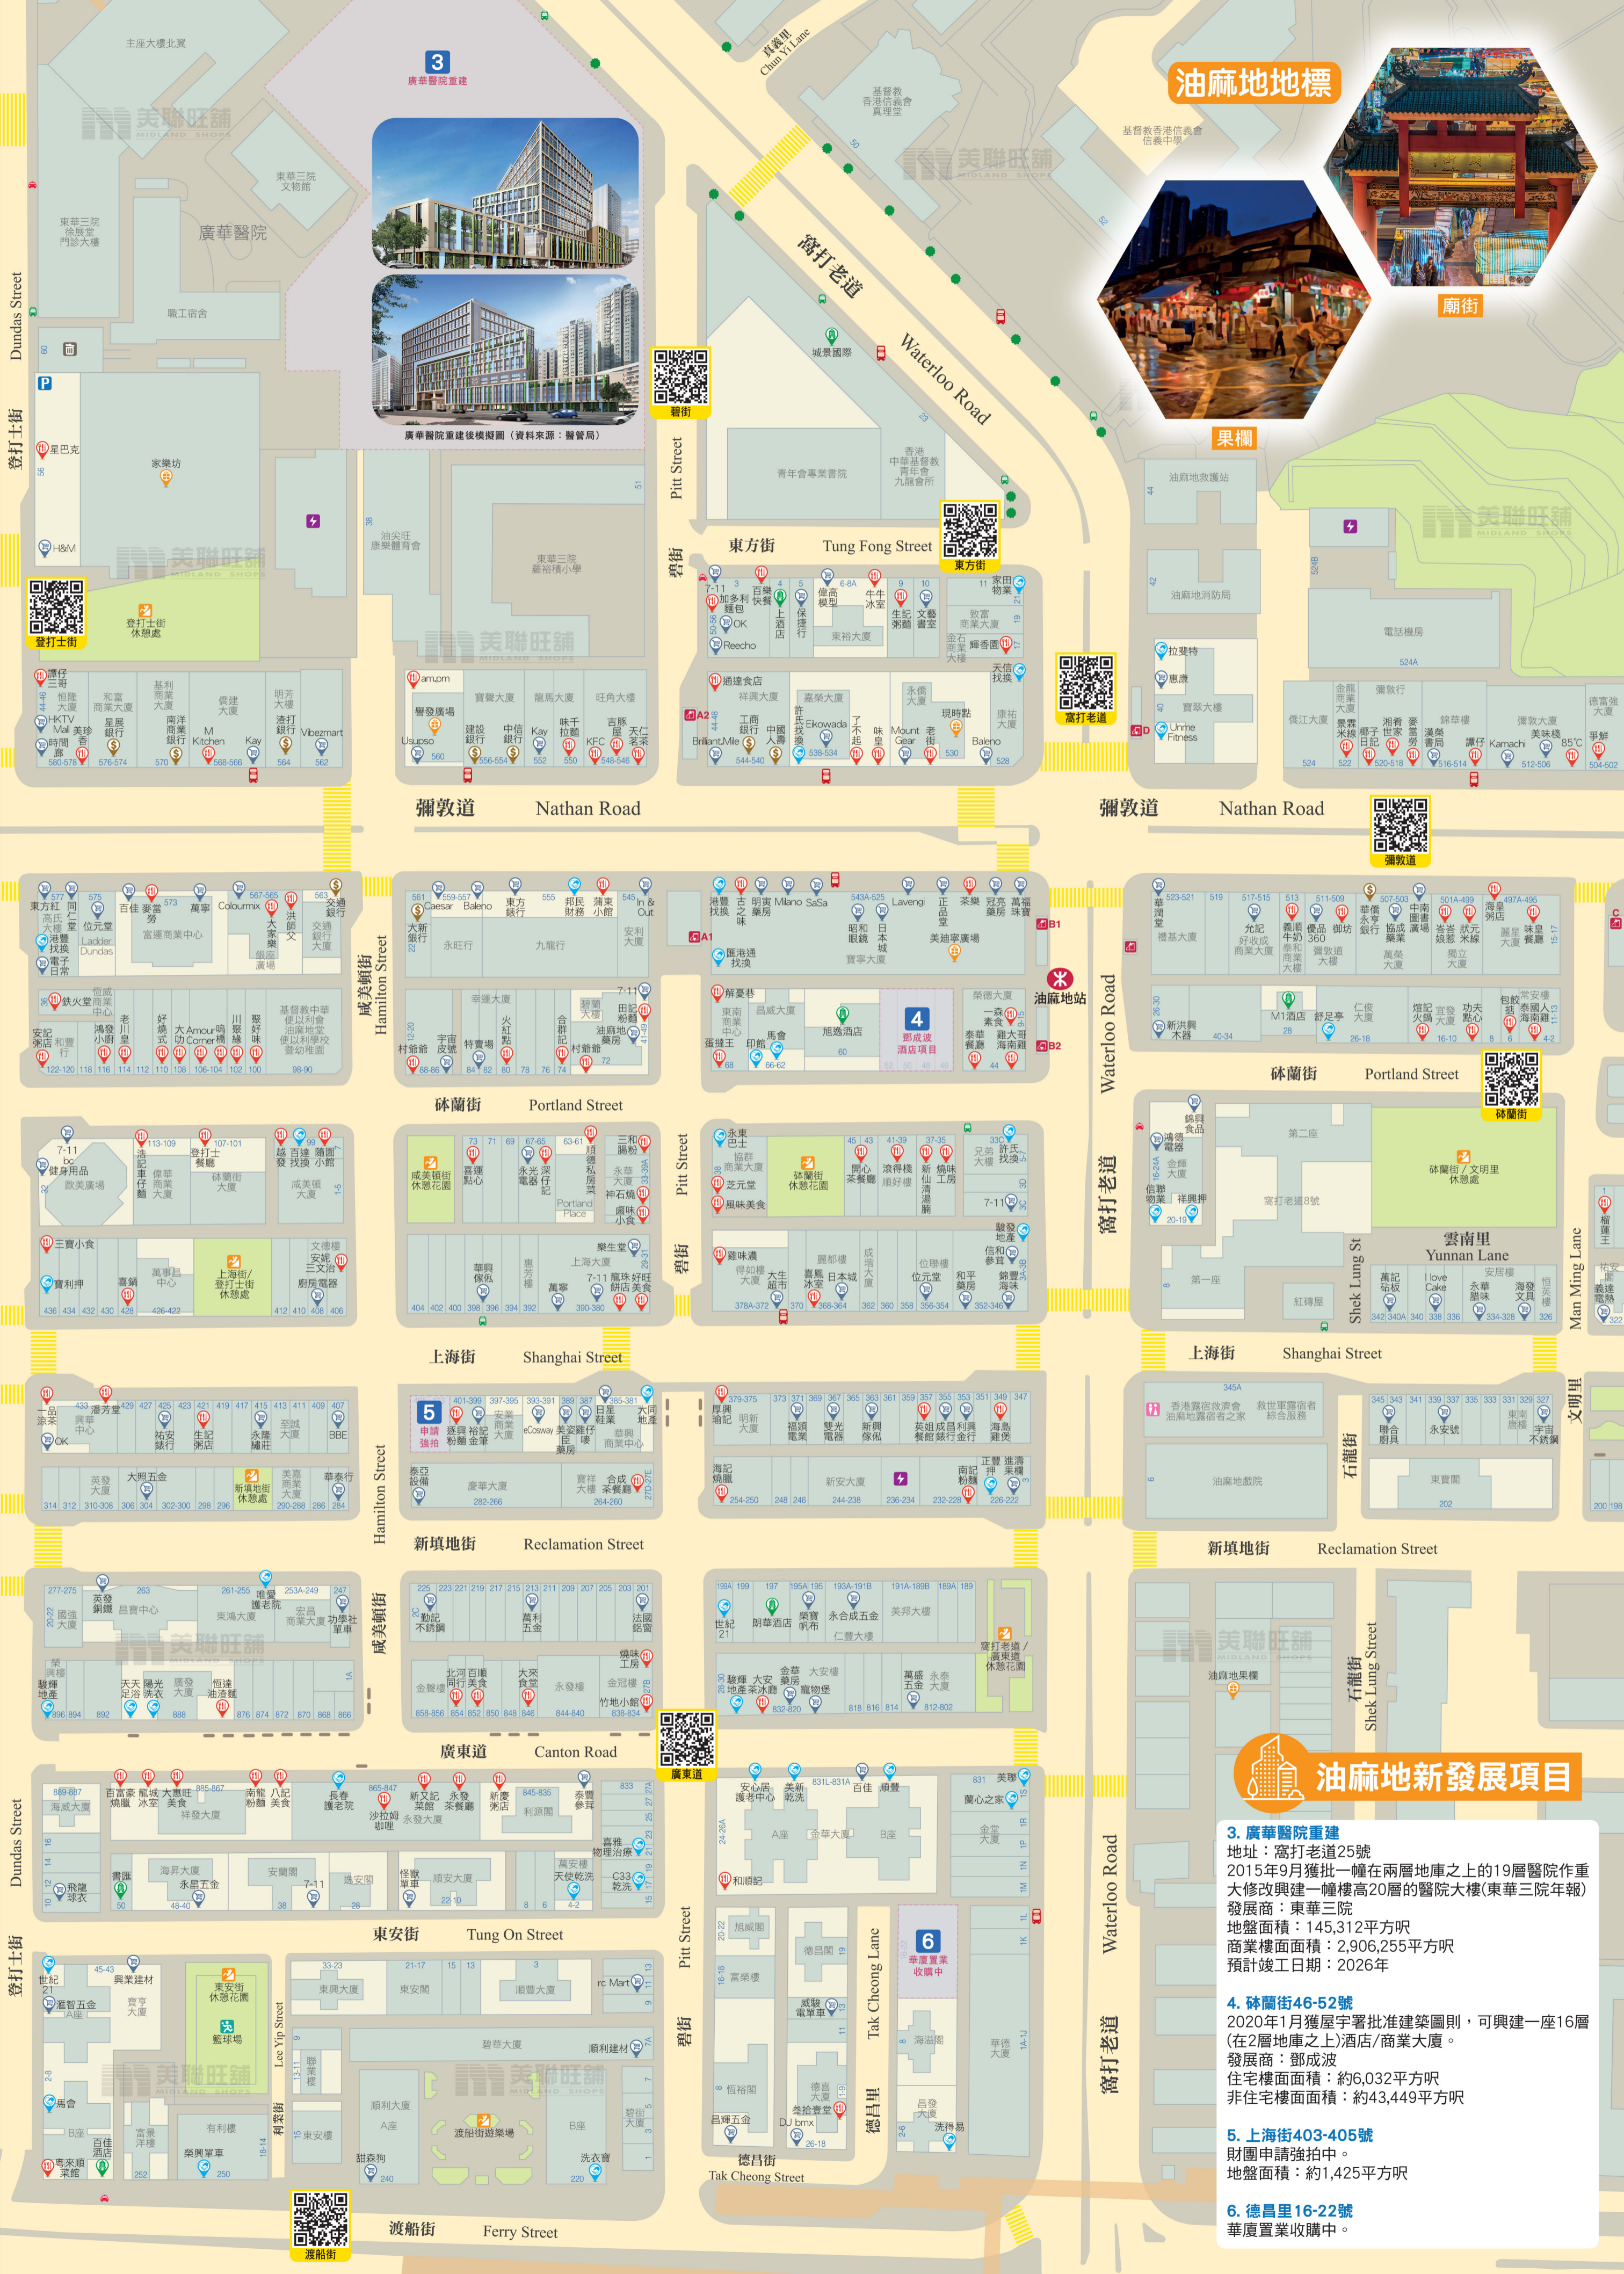

185 183 181 179 177 175 173 171 169 167 163 159 157 155 153

源泉 廚具 老昆明 米線 龍鳳 地產 後逸家園 林園 幸壽 恒運 恒運 OK

185 183 181 179 177 175 173 171 169 167 163 159 157 155 153

源泉 廚具 老昆明 米線 龍鳳 地產 後逸家園 林園 幸壽 恒運 恒運 OK

185 183 181 179 177 175 173 171 169 167 163 159 157 155 153

### 油麻地地標

廟街

果欄

廣華醫院重建後模擬圖 (資料來源: 醫管局)

彌敦道 Nathan Road

彌敦道 Nathan Road

砵蘭街 Portland Street

砵蘭街 Portland Street

上海街 Shanghai Street

上海街 Shanghai Street

新填地街 Reclamation Street

新填地街 Reclamation Street

廣東道 Canton Road

廣東道

東安街 Tung On Street

渡船街 Ferry Street

窩打老道 Waterloo Road

碧街 Pitt Street

德昌街 Tak Cheong Lane

德昌里 Tak Cheong Lane